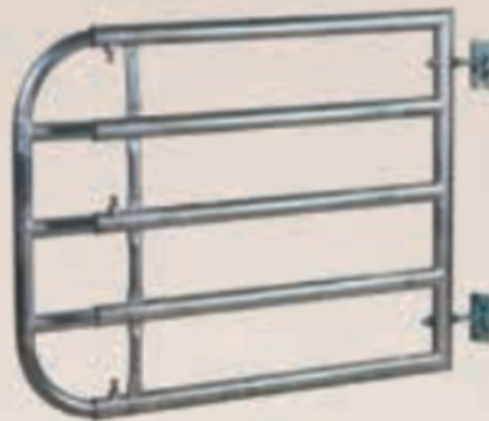

LANDWIRTSCHAFT

Weidetor verstellbar

- Gesamtlänge:
112-300 cm / 100-170 cm
- Gesamthöhe: 90 cm
- Verzinkt

nur auf Bestellung!**

300 x 90 cm
~~€ 129.⁹⁹~~
€ 119.⁹⁹

170 x 90 cm
~~€ 79.⁹⁹~~
€ 69.⁹⁹

Sie finden uns in...