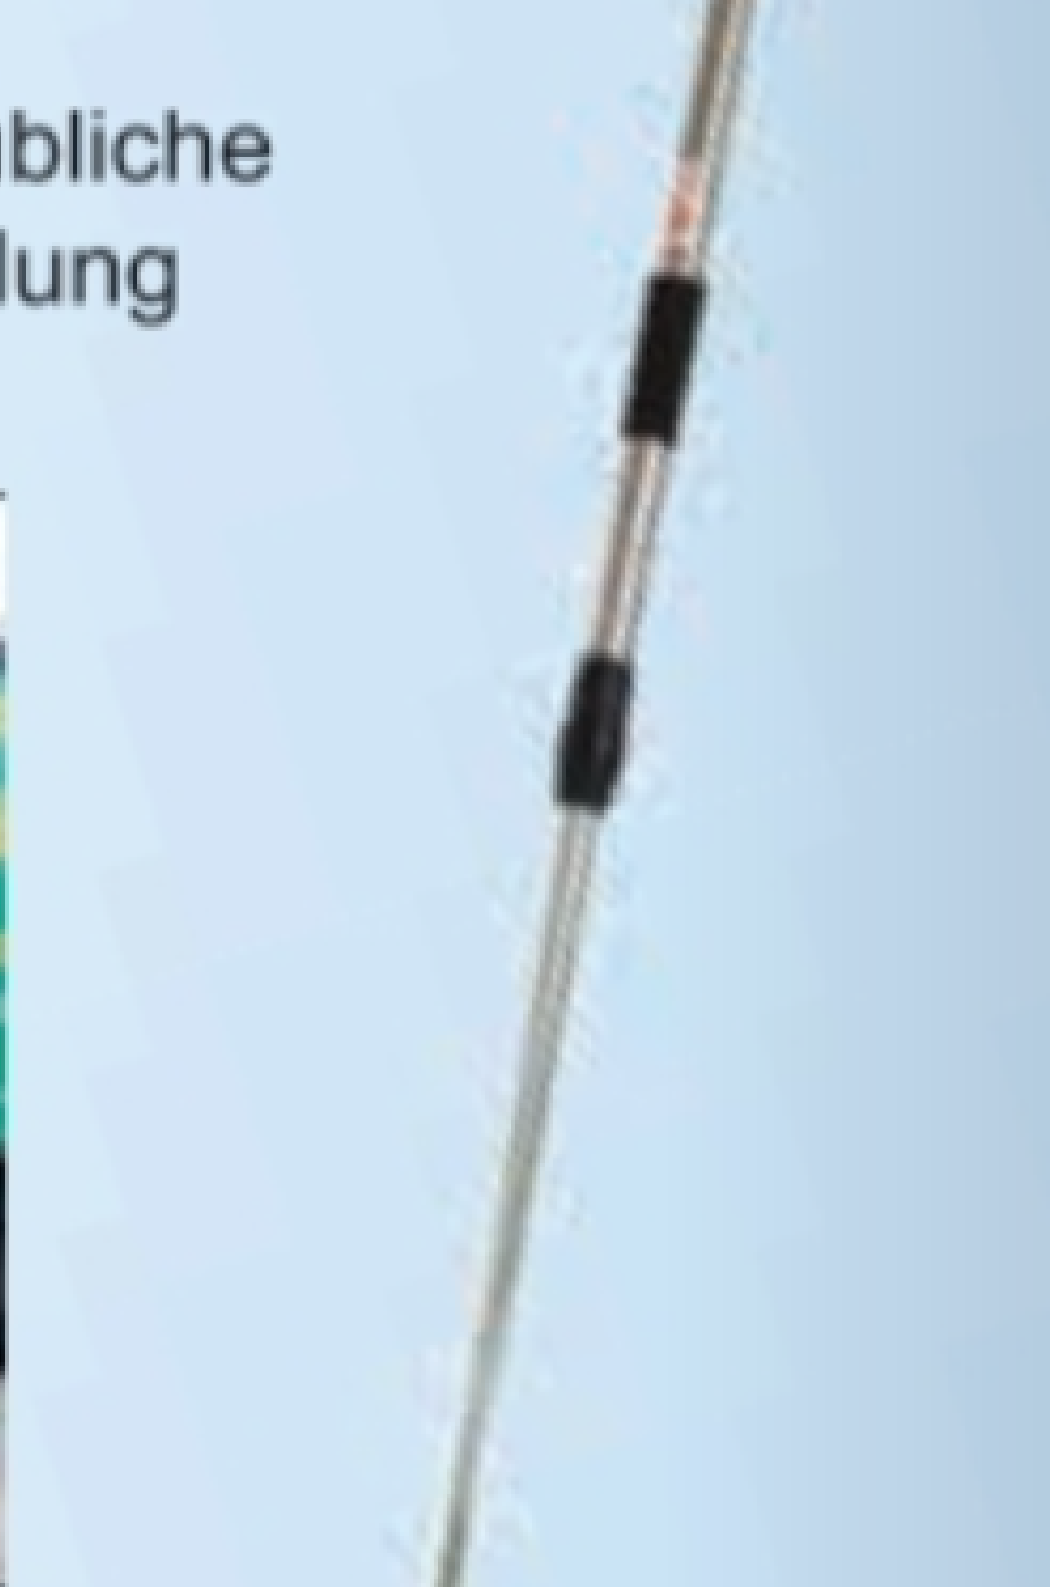

- Borstenlänge: 5 cm
- Anschluss: Handelsübliche Gartenschlauchkupplung auf 1/2" Gewinde