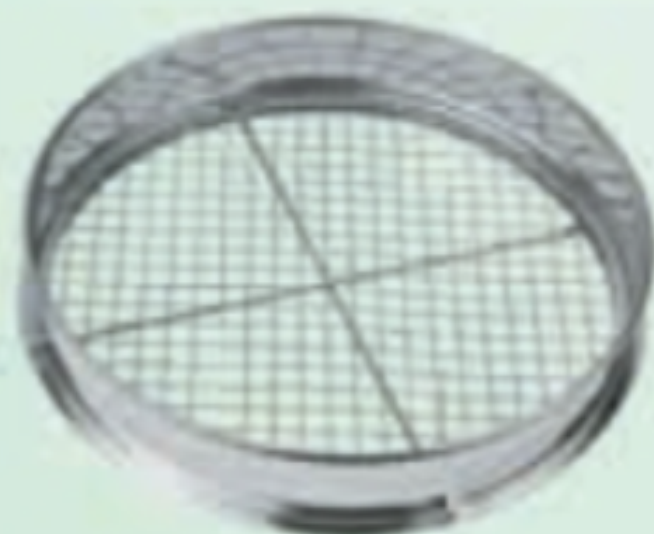

Edelstahl Gartensieb 5in1 KTGS1

- Löst die Erde von Steinen und Verunreinigungen
- L x B x H: 310 x 310 x 65mm
- Witterungsbeständig
- Edelstahl
- 5 Siebeinsätze im Set enthalten in den Maschenweiten:
  3mm, 5mm, 8mm,
  10mm und 12mm

~~€ 34.⁹⁹*~~
€ 29.⁹⁹