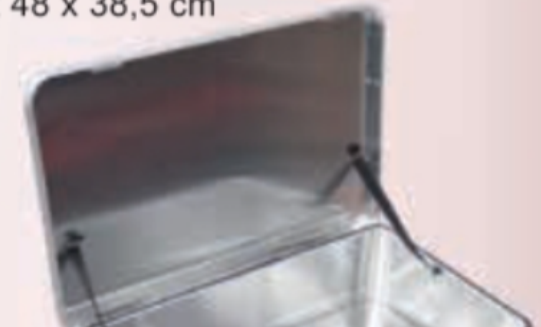

Aluboxen

45 L ~~€ 69.⁹⁹*~~ **€ 49.⁹⁹**

90 L ~~€ 79.⁹⁹*~~ **€ 69.⁹⁹**

140 L ~~€ 129.⁹⁹*~~ **€ 99.⁹⁹**

- B x T x H:

64 x 36 x 28 cm /

77,5 x 42,5 x 33,5 cm /

89 x 48 x 38,5 cm

**ab
€ 49.⁹⁹**